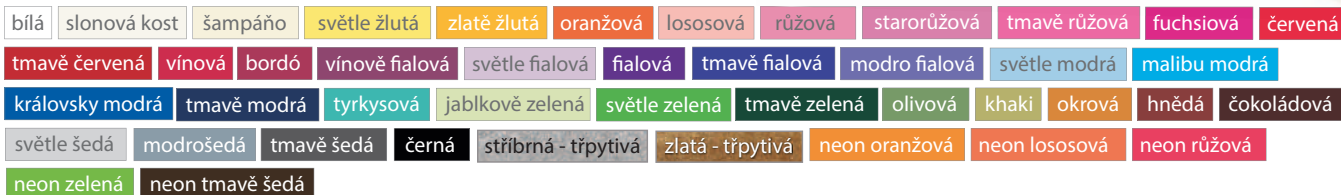

ATLASOVÉ STUŽKY