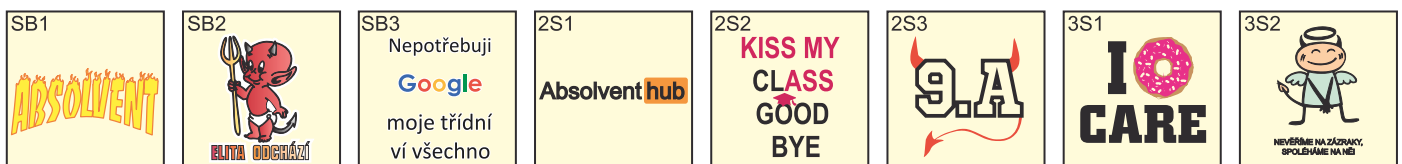

TERMOTISK A VÍCEBAREVNÉ OBRÁZKY